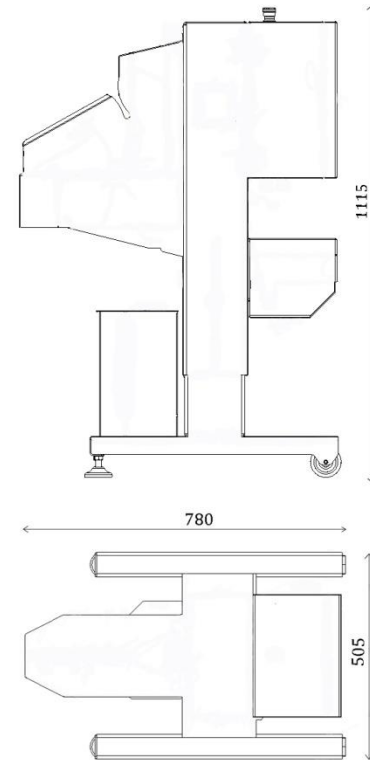

RADIA-31

Lligadora embotits

- Utilitza fil en bobina
- Lliga amb nuns i llaç
- Sense clip metàlic
- Aspecte artesanal
- Alta producció
- Fàcil neteja

RADIA-31

➔ FITXA TÈCNICA:

La nova sèrie de lligadores RADIA-31 realitzen el lligat d'embotits de diversos calibres tant en budell natural com artificial. S'obté un lligat ferma, d'aspecte artesanal, amb nus i llaç per penjar la peça.

La tensió de la lligada és regulable. Utilitza corda en bobina i admet cordills de diferents gruixos, així com de diverses composicions (cotó, niló, polièster, polipropilè, etc.) La màquina té una gran capacitat per lligar tot tipus d'embotits, amb gramatges de peces de fins a 3 kg i sense límit de calibre.

Conexió	230 V i aire comprimit a 6 bar
Dimensions	505x780x1115mm (ample-fons-alt)
Pes	65 KG
Cadència	30 lligades/minut

OSNOVA S.L

C/Margenera, 4

17850 - BESALÚ (Girona) SPAIN

Tel: +34 972 59 10 49

info@osnova.net