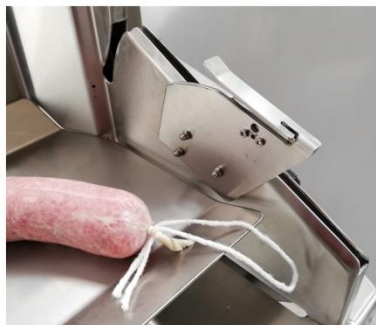

RADIA-31

Lligadora embotits

- Utilitza fil en bobina
- Lliga amb nuns i llaç
- Sense clip metàlic
- Aspecte artesanal
- Alta producció
- Fàcil neteja

RADIA-31

➔ FITXA TÈCNICA:

La nova sèrie de lligadores RADIA-31 realitzen el lligat d'embotits de diversos calibres tant en budell natural com artificial. S'obté un lligat ferma, d'aspecte artesanal, amb nus i llaç per penjar la peça.

La tensió de la lligada és regulable. Utilitza corda en bobina i admet cordills de diferents gruixos, així com de diverses composicions (cotó, niló, polièster, polipropilè, etc.) La màquina té una gran capacitat per lligar tot tipus d'embotits, amb gramatges de peces de fins a 3 kg i sense límit de calibre.

S'ha incorporat una pantalla tàctil que facilita els ajustos per a cada tipus de lligat així com per advertir de possibles incidències i tasques de manteniment.

Funcionament totalment segur per a l'operari complint les normes de seguretat europees CE en vigor. Construïda en acer inoxidable i materials apropiats, està dissenyada per a una fàcil neteja després de la seva utilització.